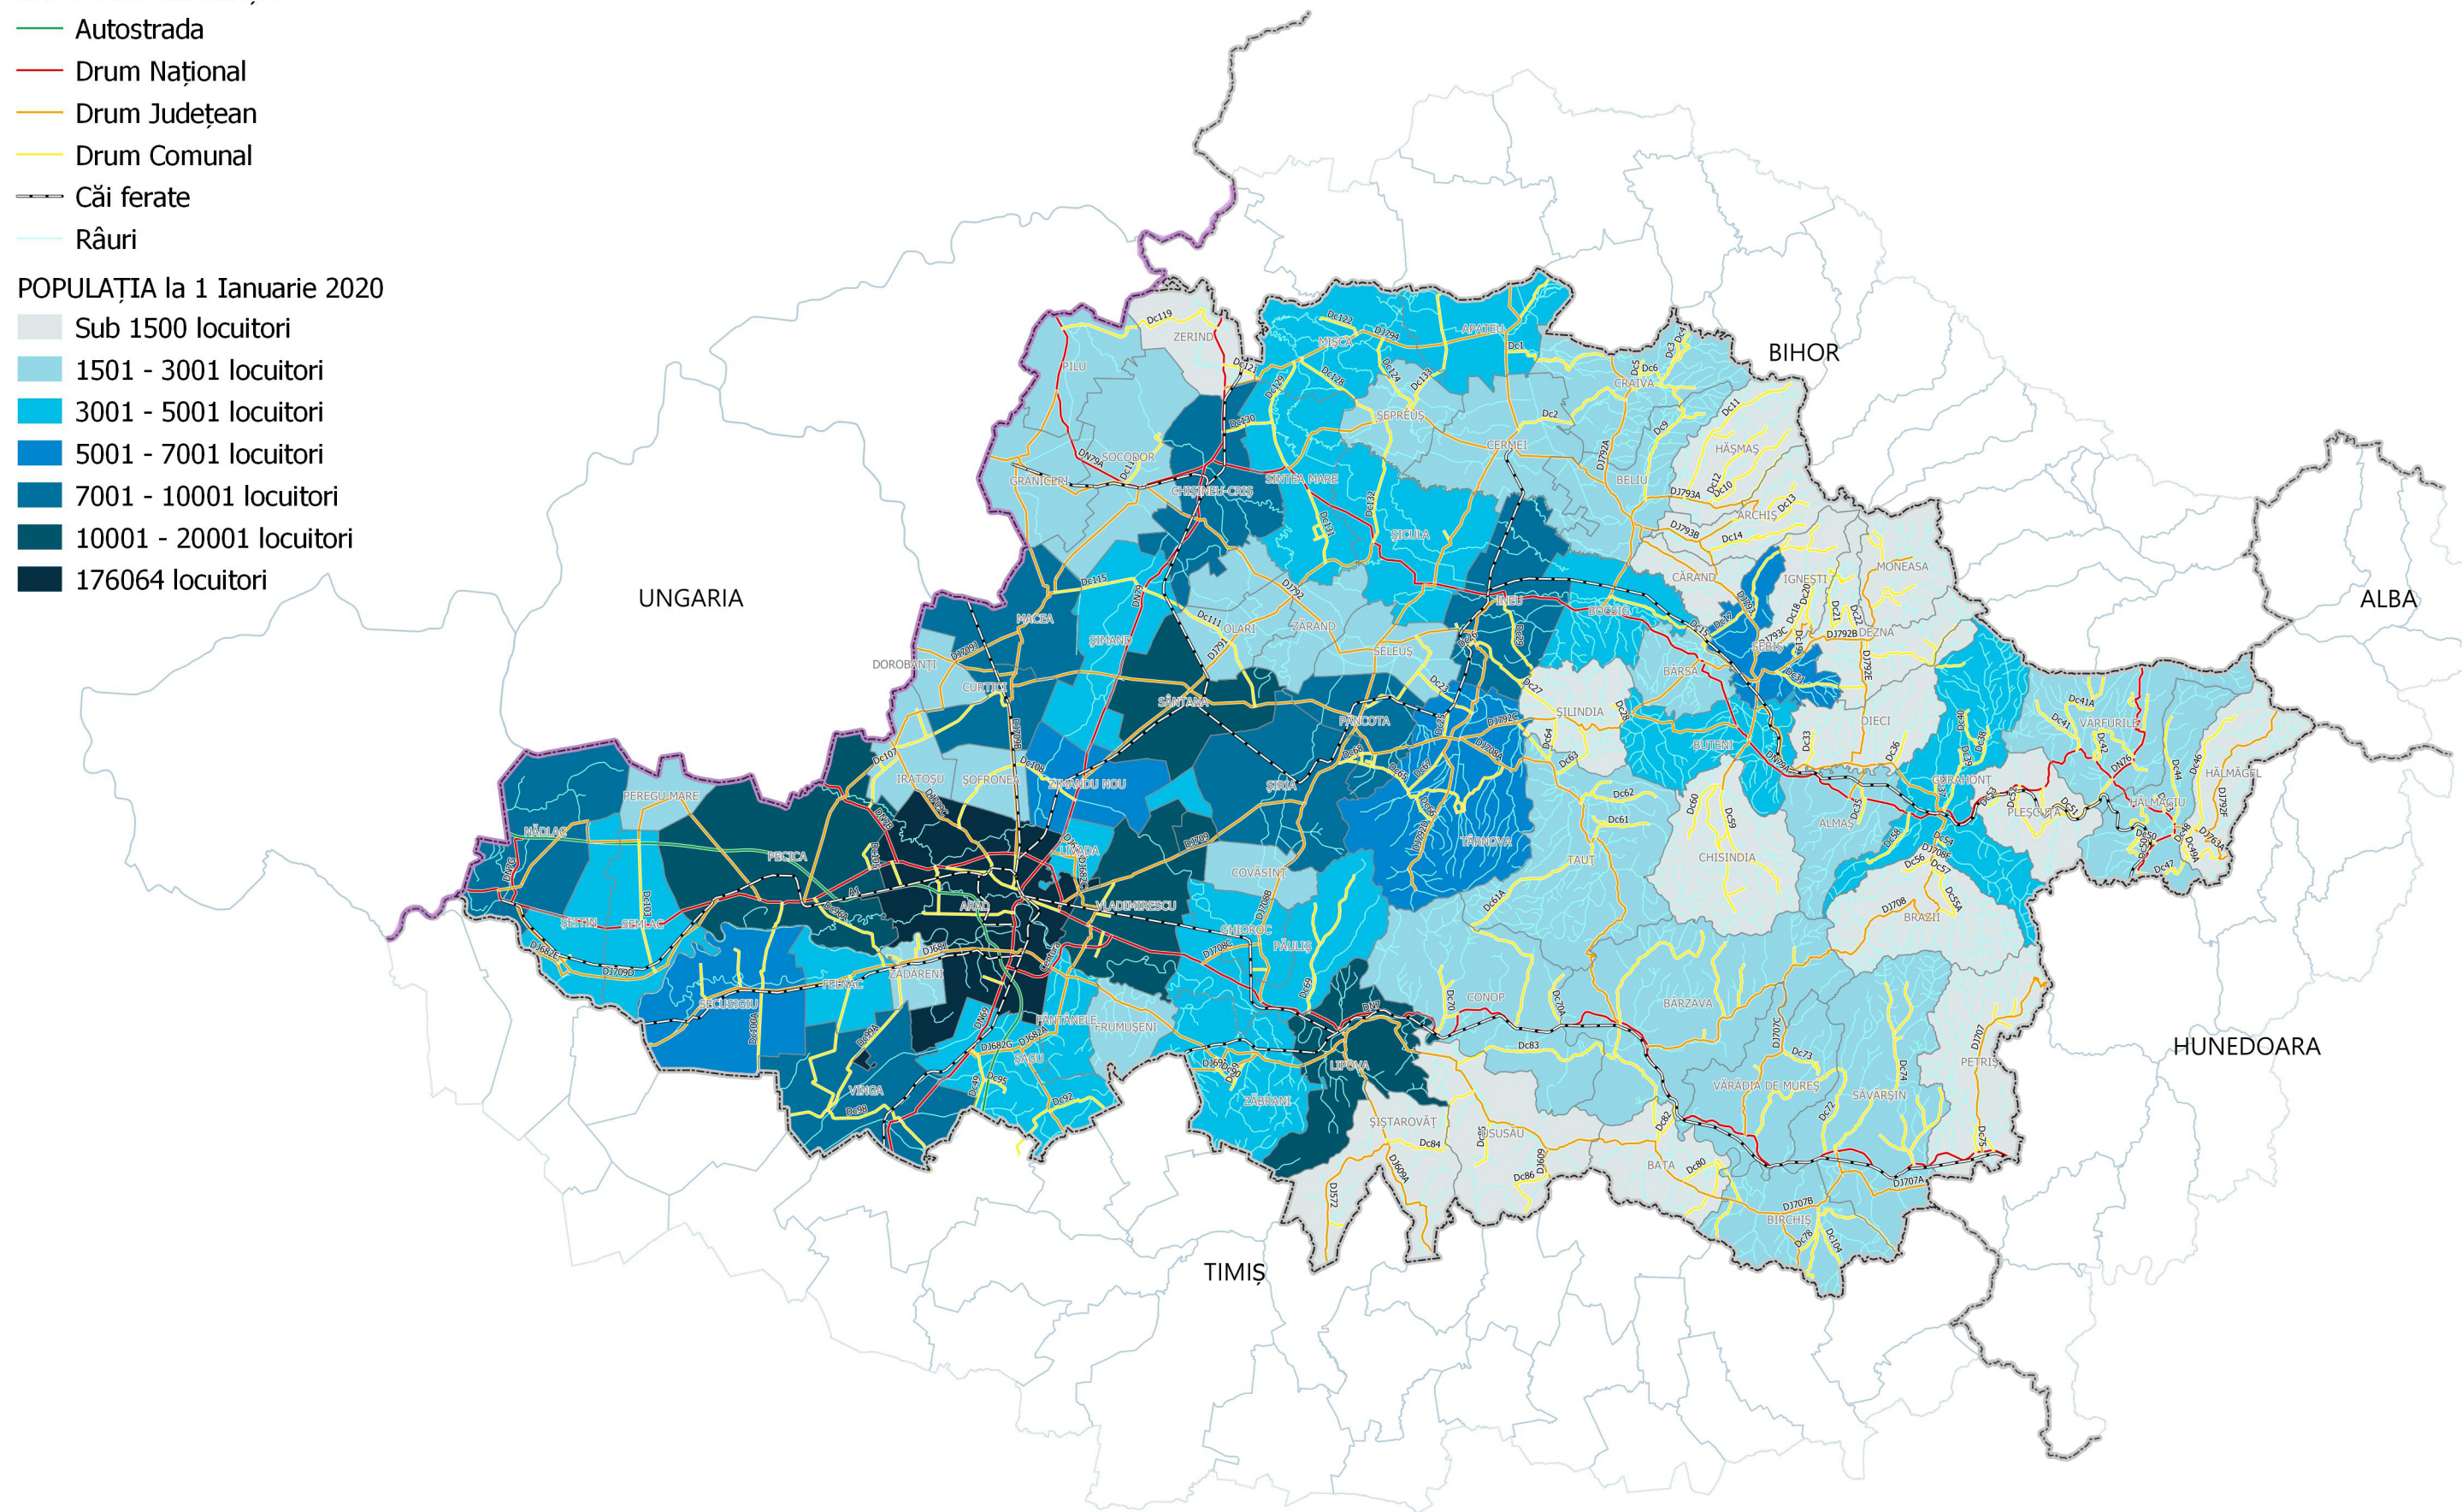

LEGENDĂ:

- Limita teritoriului național
- Limita teritoriului județean

CĂI DE COMUNICAȚIE

- Autostrada
- Drum Național
- Drum Județean
- Drum Comunal
- Căi ferate
- Râuri

POPULAȚIA la 1 Ianuarie 2020

- Sub 1500 locuitori
- 1501 - 3001 locuitori
- 3001 - 5001 locuitori
- 5001 - 7001 locuitori
- 7001 - 10001 locuitori
- 10001 - 20001 locuitori
- 176064 locuitori

ETAPA I - STUDII DE FUNDAMENTARE

I.2. Studiu privind căile majore de comunicații și transport

Sursa datelor:
Populația după domiciliu, conform seriei TEMPO INS
<http://www.insse.ro/cms/>, accesat apr. 2020)