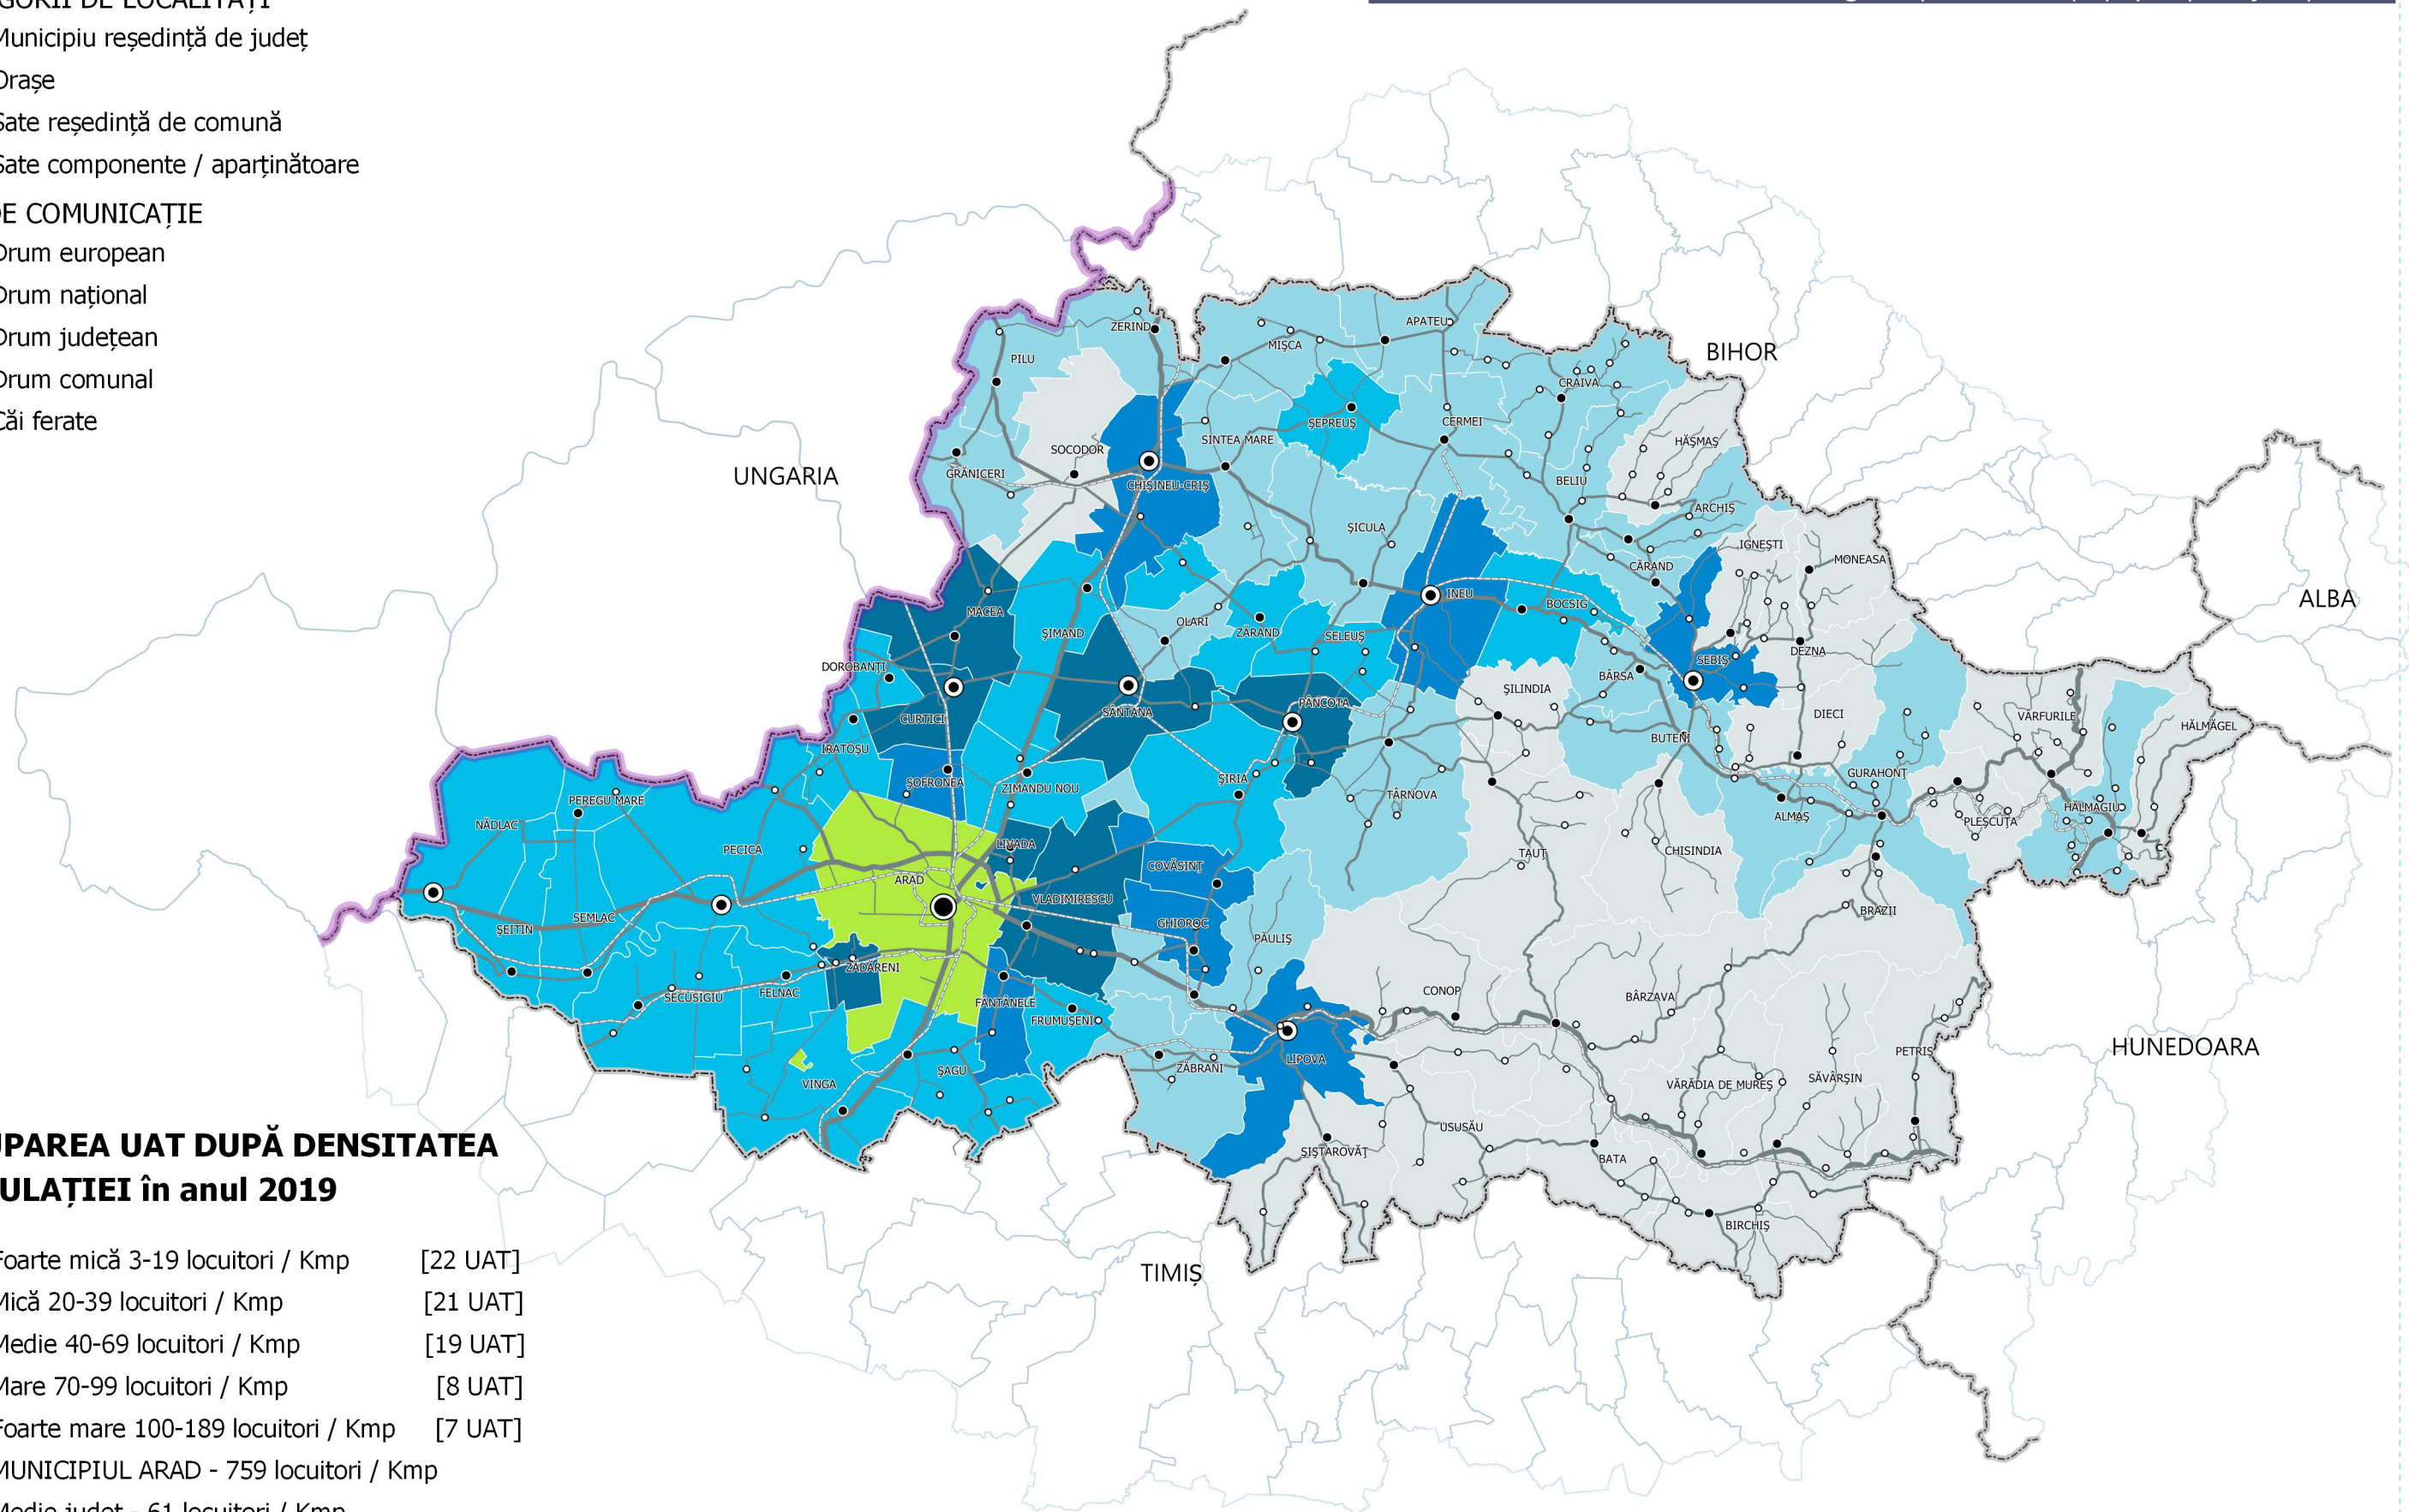

LEGENDĂ:

- Limita teritoriului național
- Limita teritoriului județean

CATEGORII DE LOCALITĂȚI

- Municipiu reședință de județ
- Orașe
- Sate reședință de comună
- Sate componente / aparținătoare

CĂI DE COMUNICAȚIE

- Drum european
- Drum național
- Drum județean
- Drum comunal
- Căi ferate

GRUPAREA UAT DUPĂ DENSITATEA POPULAȚIEI în anul 2019

- Foarte mică 3-19 locuitori / Kmp [22 UAT]
- Mică 20-39 locuitori / Kmp [21 UAT]
- Medie 40-69 locuitori / Kmp [19 UAT]
- Mare 70-99 locuitori / Kmp [8 UAT]
- Foarte mare 100-189 locuitori / Kmp [7 UAT]
- MUNICIPIUL ARAD - 759 locuitori / Kmp
- Medie județ - 61 locuitori / Kmp

0 10 20 30 km

Sursa datelor:
1. Institutul Național de Statistică, baza TEMPO online