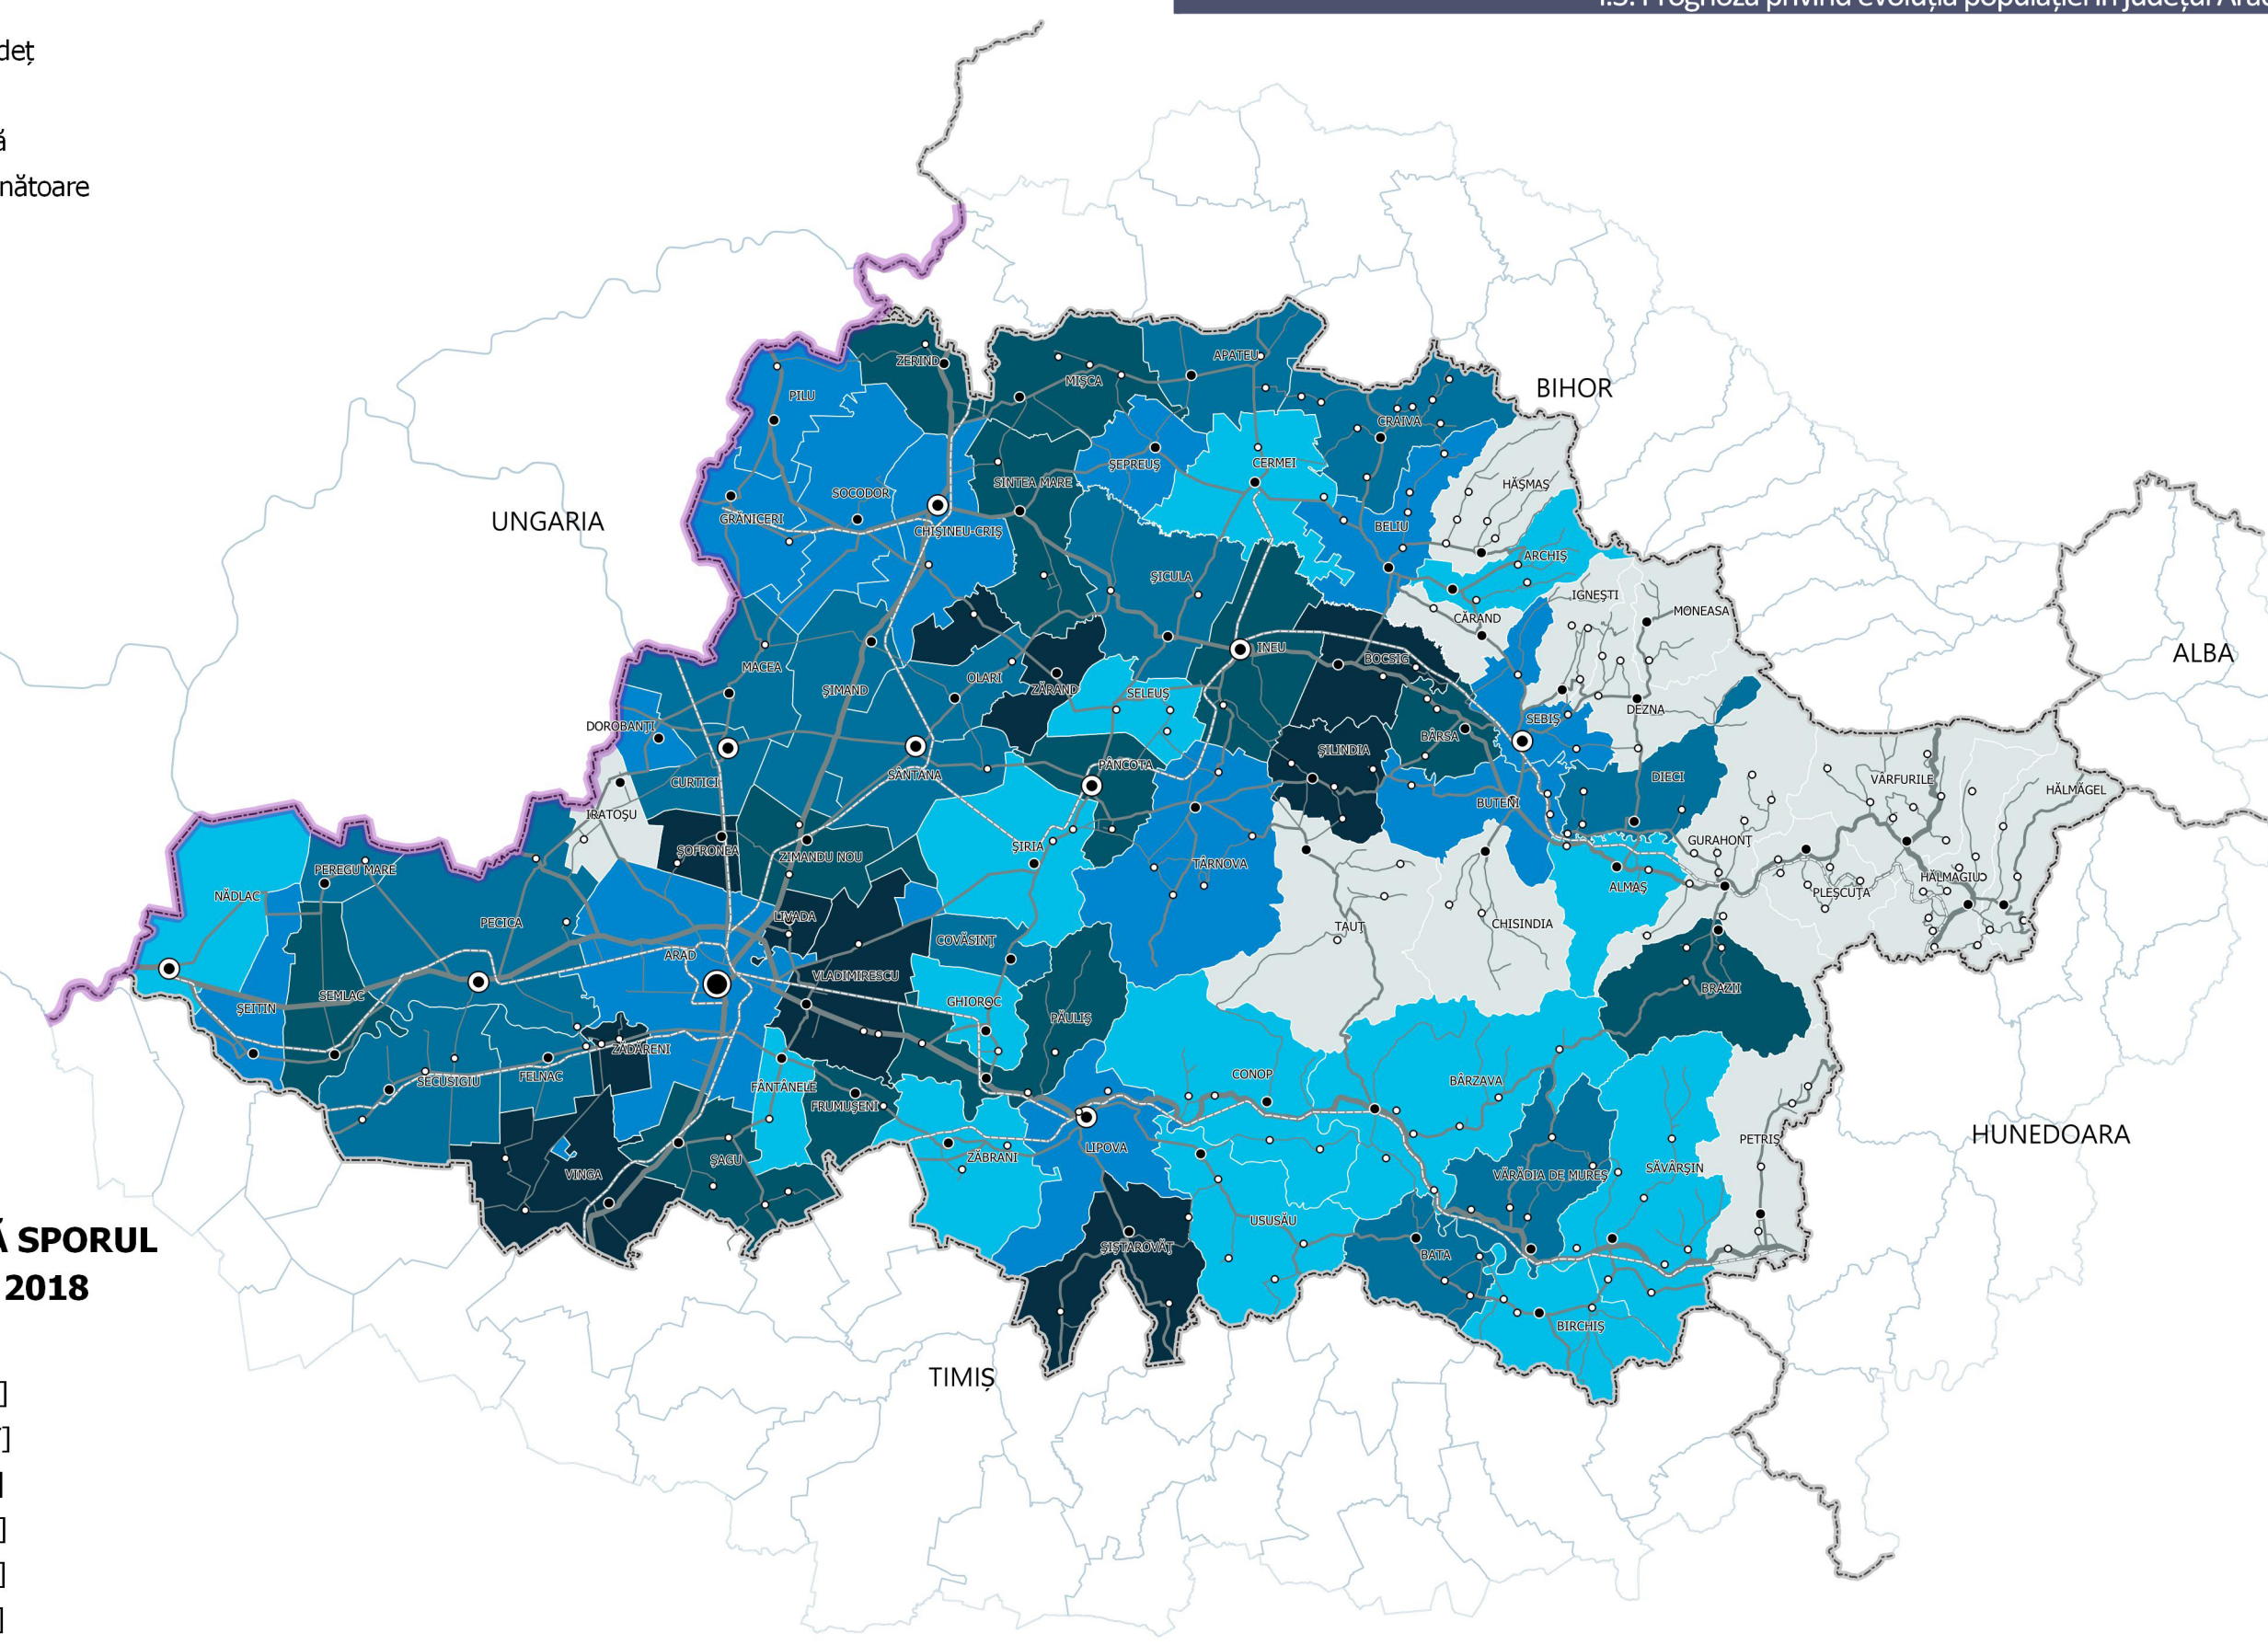

LEGENDĂ:

- Limita teritoriului național
- Limita teritoriului județean

CATEGORII DE LOCALITĂȚI

- Municipiu reședință de județ
- Orașe
- Sate reședință de comună
- Sate componente / aparținătoare

CĂI DE COMUNICAȚII

- Drum european
- Drum național
- Drum județean
- Drum comunal
- Căi ferate

GRUPAREA UAT DUPĂ SPORUL DEMOGRAFIC în anul 2018

Valori indicator:

- Foarte scăzute [14 UAT]
- Scăzute [14 UAT]
- Relativ scăzute [13 UAT]
- Medii [16 UAT]
- Ușor crescute [12 UAT]
- Foarte crescute [9 UAT]

Medie județ - (-1.9)%

0 10 20 30 km

Sursa datelor:
1. Institutul Național de Statistică, baza TEMPO online