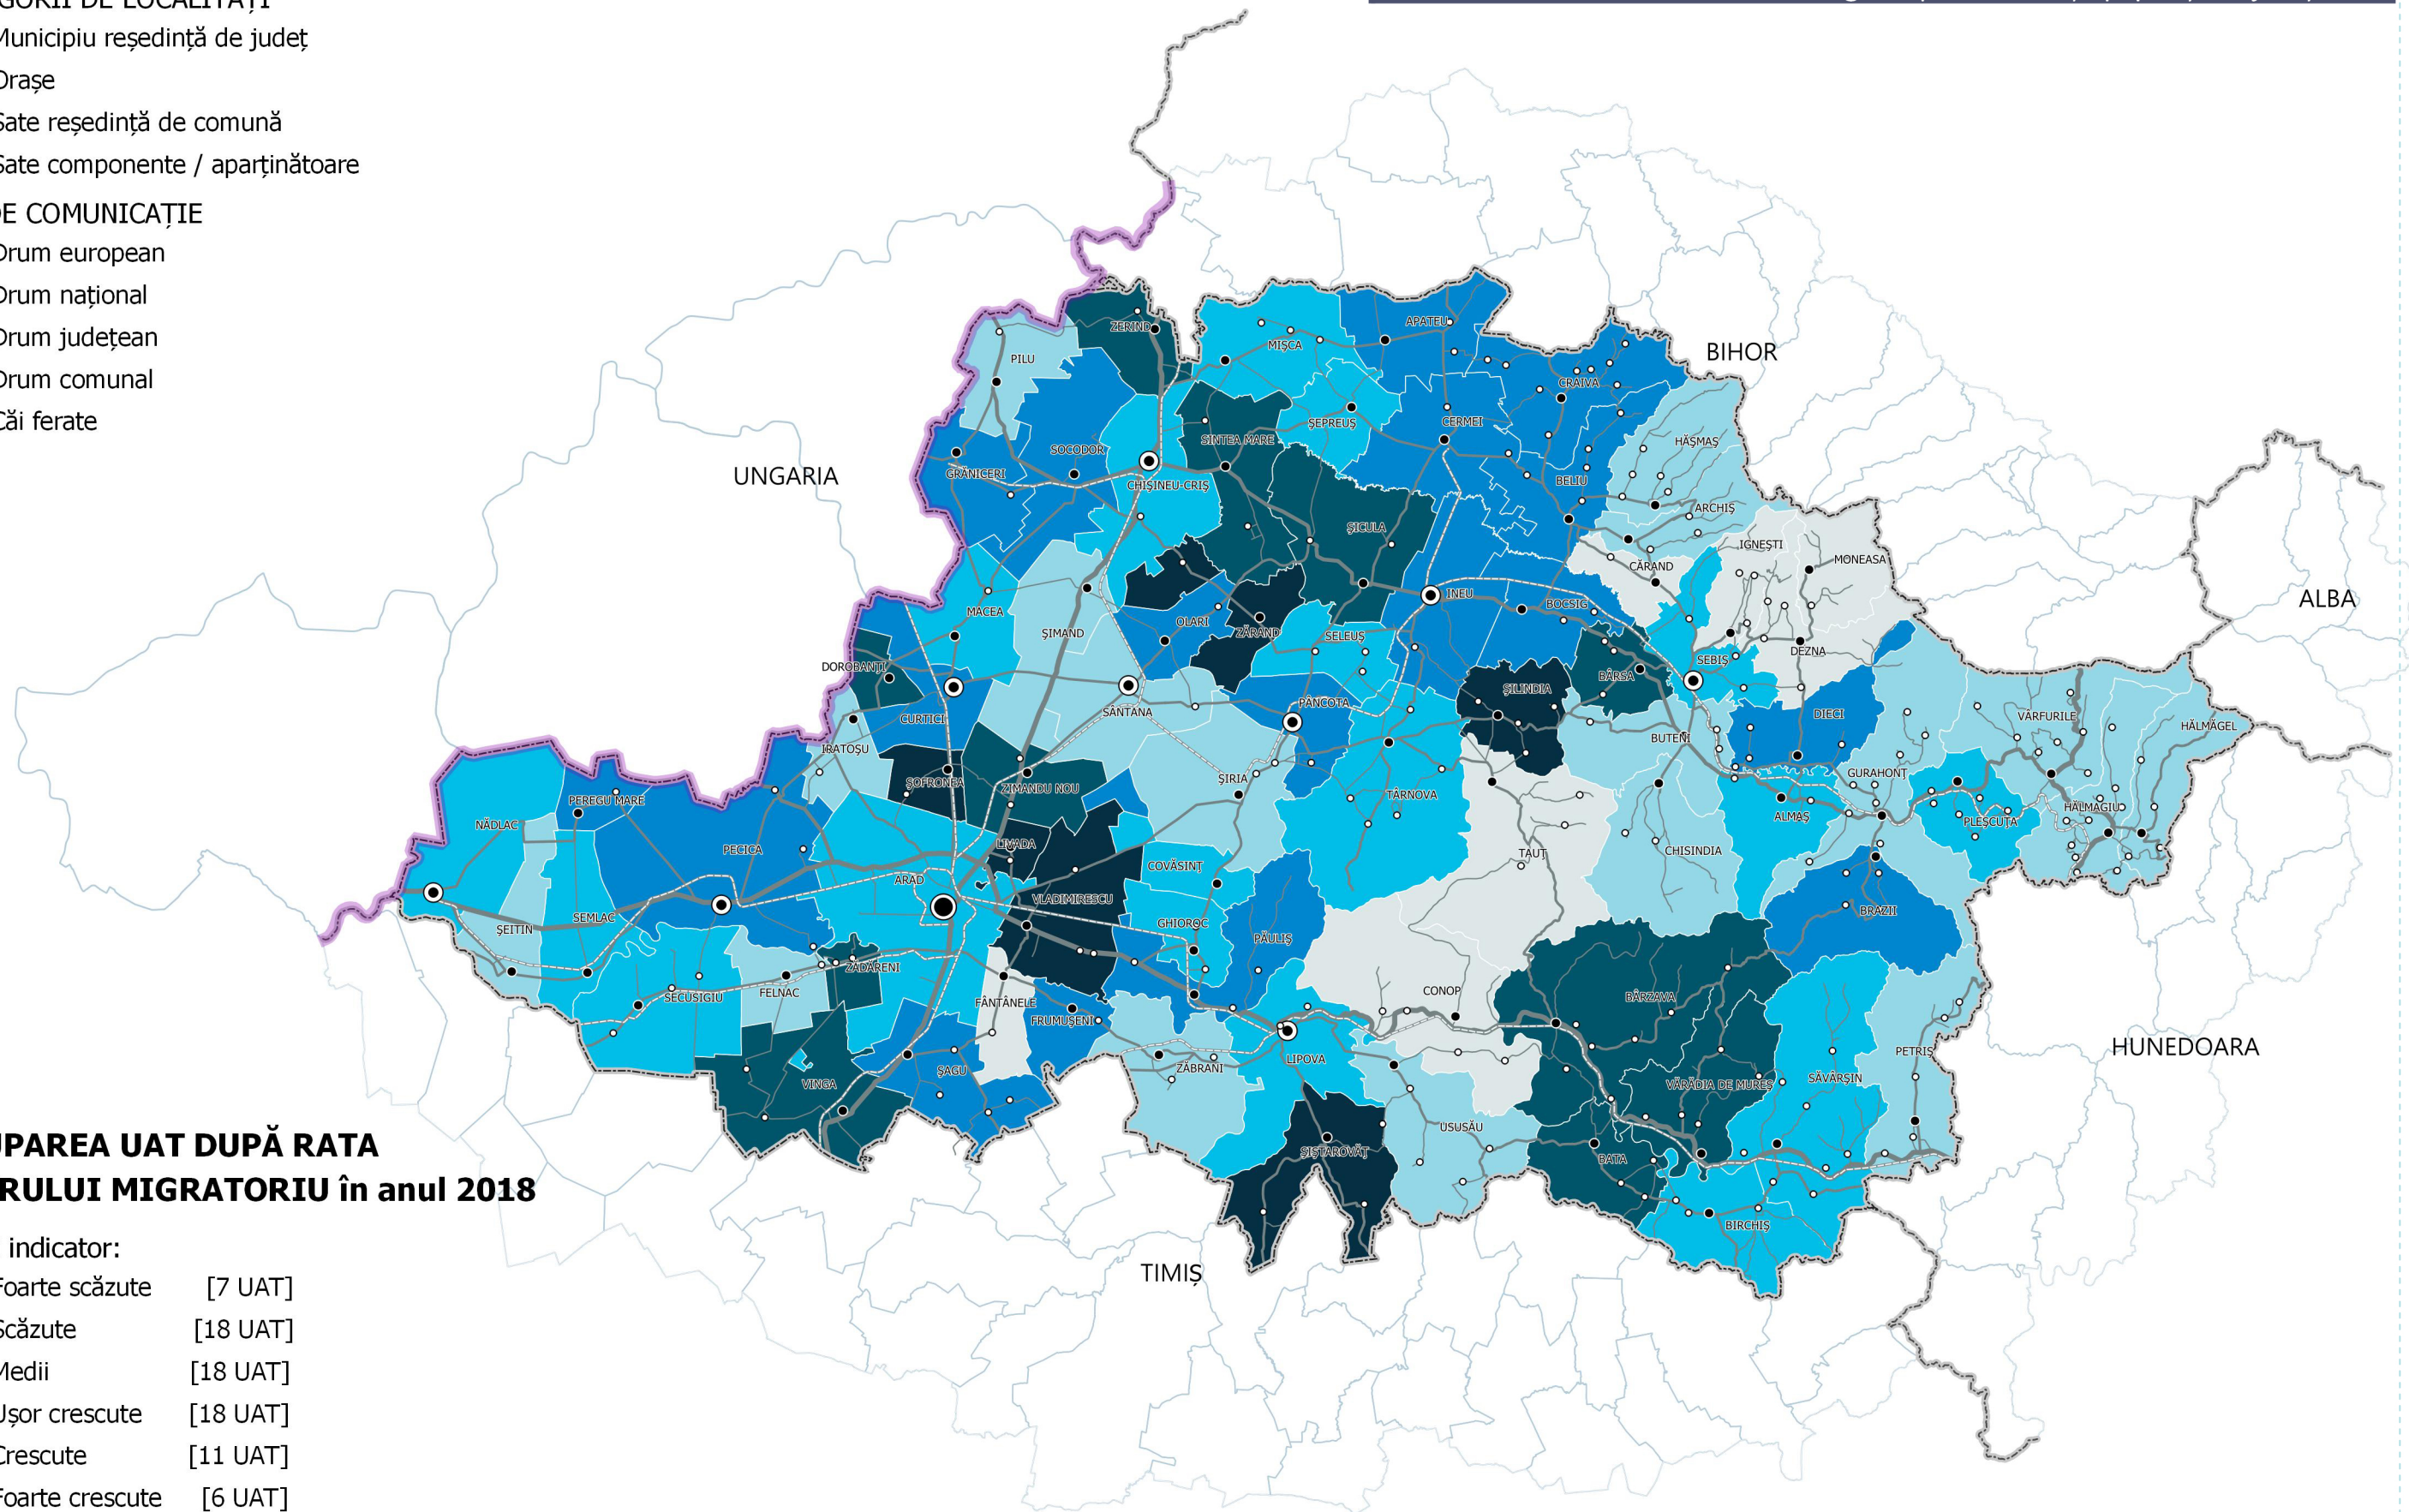

LEGENDĂ:

- Limita teritoriului național
- Limita teritoriului județean

CATEGORII DE LOCALITĂȚI

- Municipiu reședință de județ
- Orașe
- Sate reședință de comună
- Sate componente / aparținătoare

CĂI DE COMUNICAȚIE

- Drum european
- Drum național
- Drum județean
- Drum comunal
- Căi ferate

GRUPAREA UAT DUPĂ RATA SPORULUI MIGRATORIU în anul 2018

Valori indicator:

- Foarte scăzute [7 UAT]
- Scăzute [18 UAT]
- Medii [18 UAT]
- Ușor crescute [18 UAT]
- Crescute [11 UAT]
- Foarte crescute [6 UAT]

Medie județ - (+1.3) ‰

0 10 20 30 km

Sursa datelor:
1. Institutul Național de Statistică, baza TEMPO online