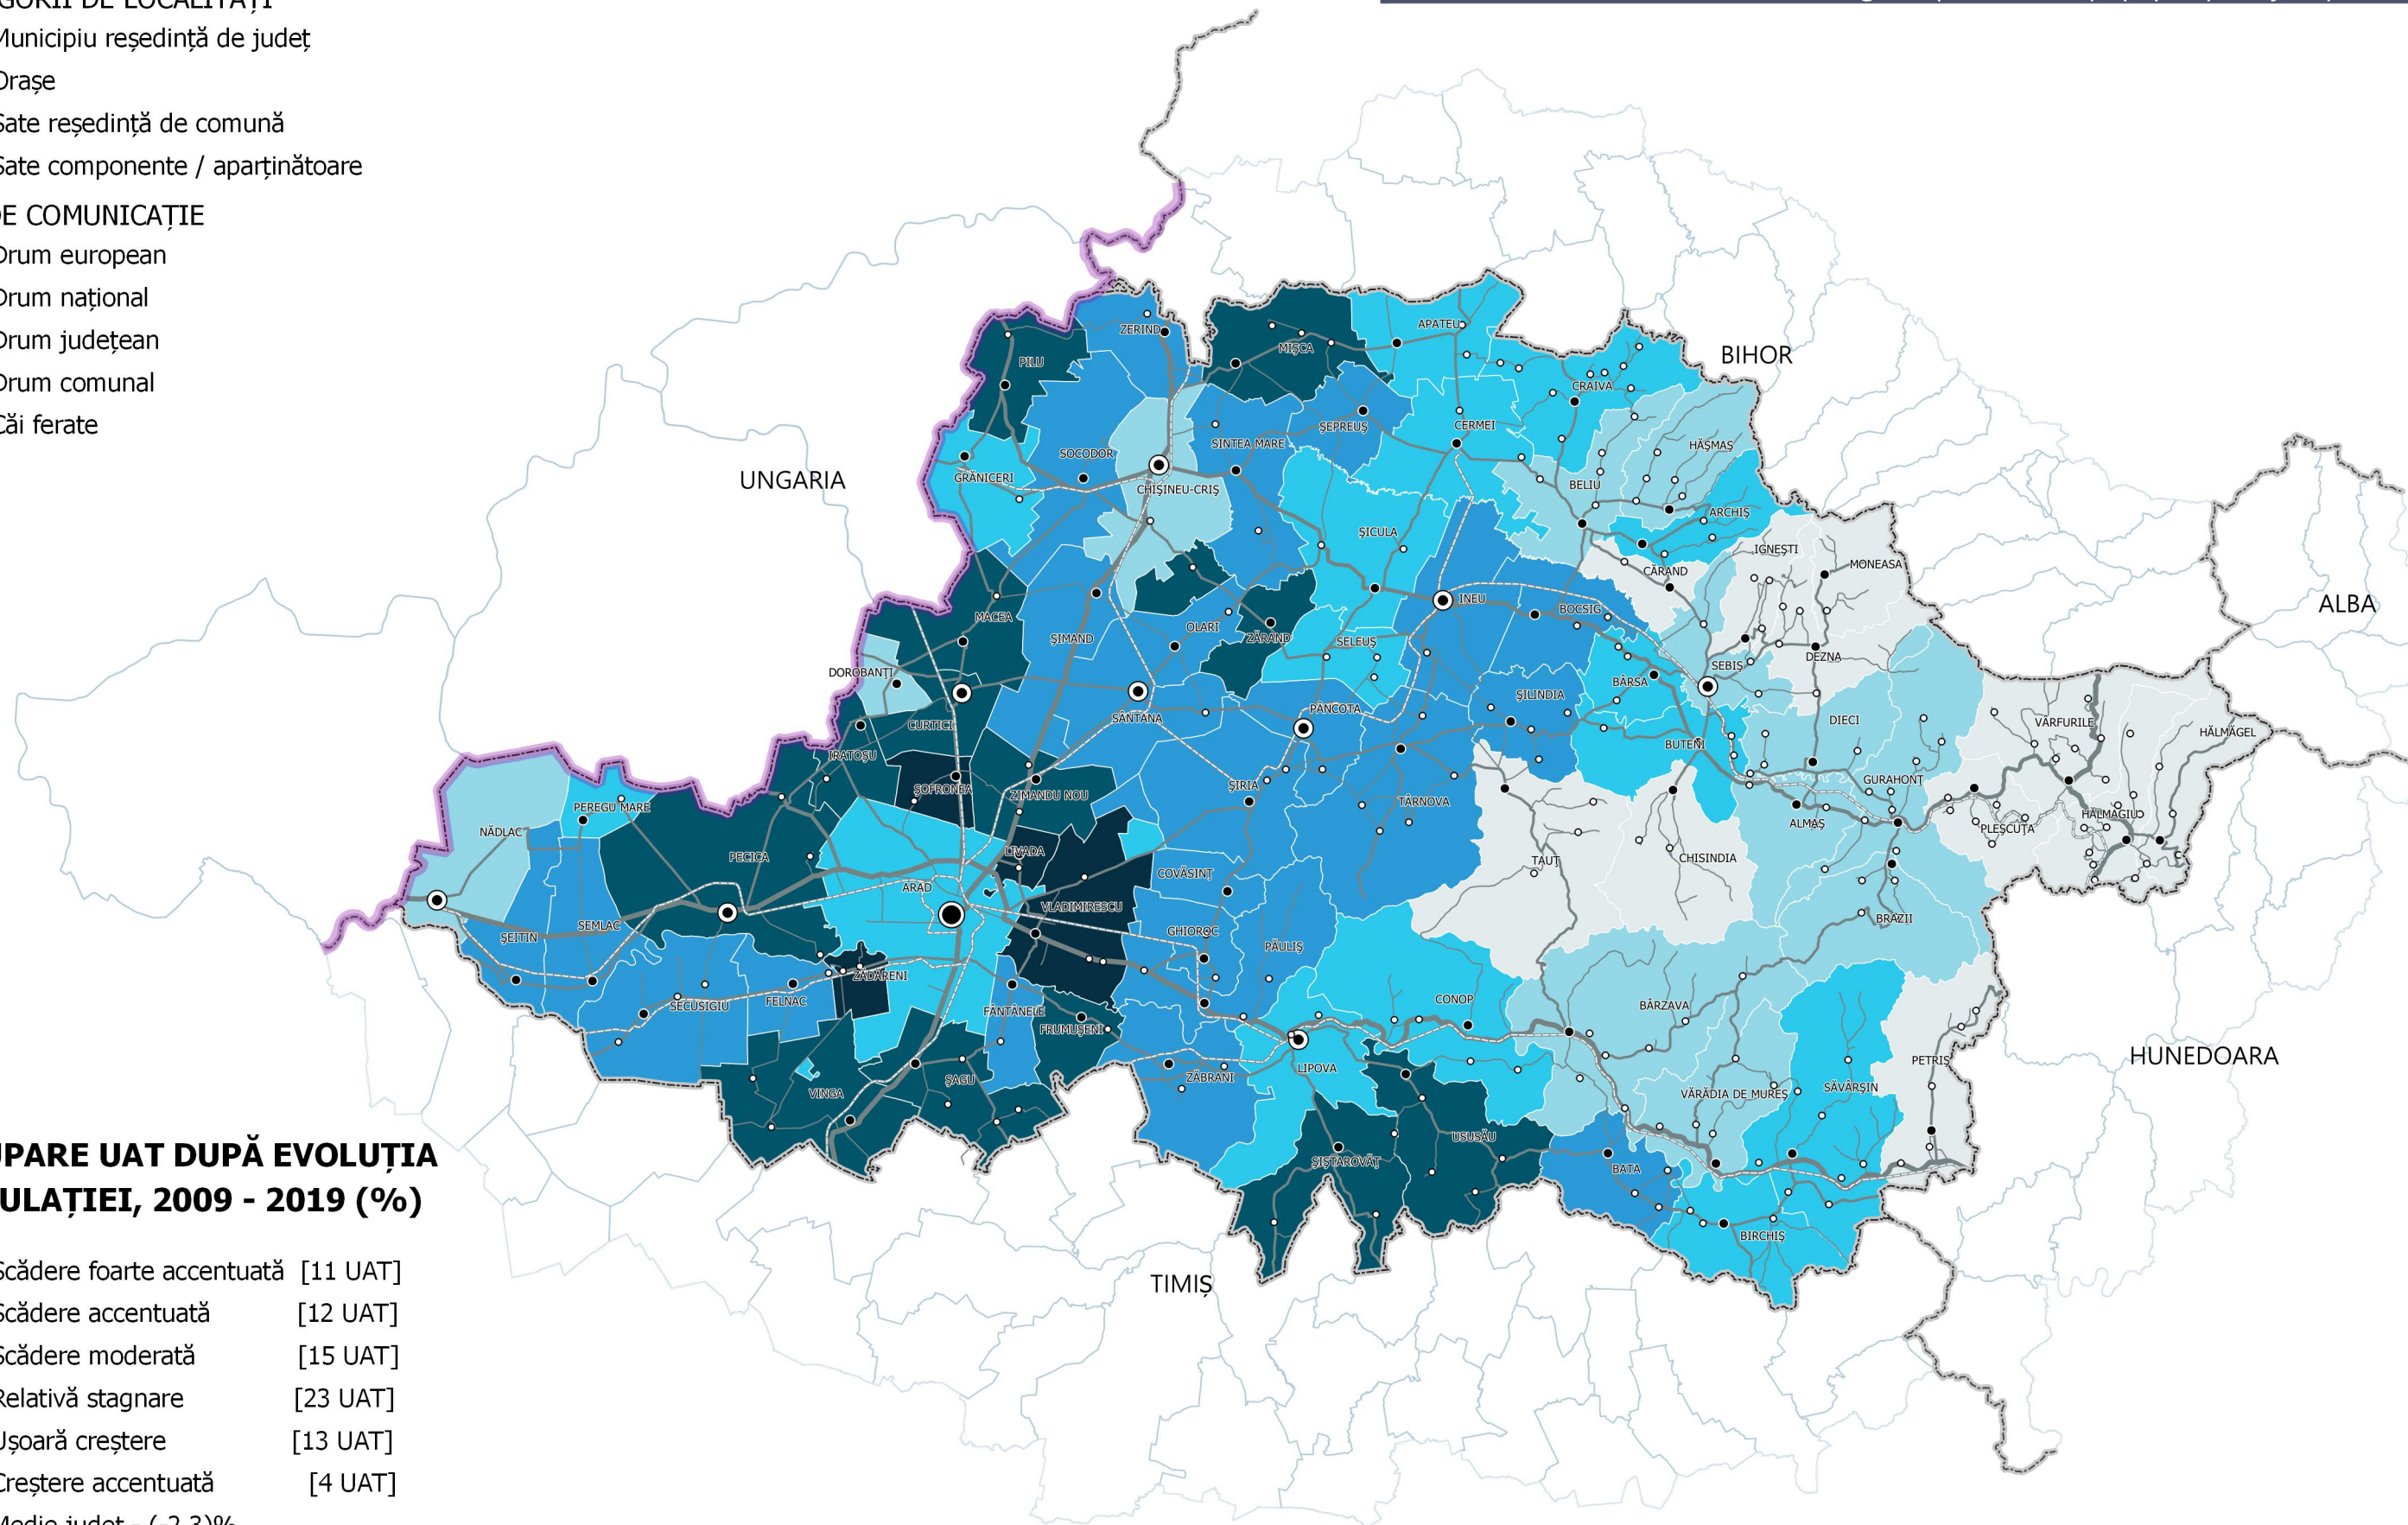

LEGENDĂ:

- Limita teritoriului național
- Limita teritoriului județean

CATEGORII DE LOCALITĂȚI

- Municipiu reședință de județ
- Orașe
- Sate reședință de comună
- Sate componente / aparținătoare

CĂI DE COMUNICAȚIE

- Drum european
- Drum național
- Drum județean
- Drum comunal
- Căi ferate

GRUPARE UAT DUPĂ EVOLUȚIA POPULAȚIEI, 2009 - 2019 (%)

- Scădere foarte accentuată [11 UAT]
 - Scădere accentuată [12 UAT]
 - Scădere moderată [15 UAT]
 - Relativă stagnare [23 UAT]
 - Ușoară creștere [13 UAT]
 - Creștere accentuată [4 UAT]
- Medie județ - (-2.3)%

0 10 20 30 km

Sursa datelor:
1. Institutul Național de Statistică, baza TEMPO online