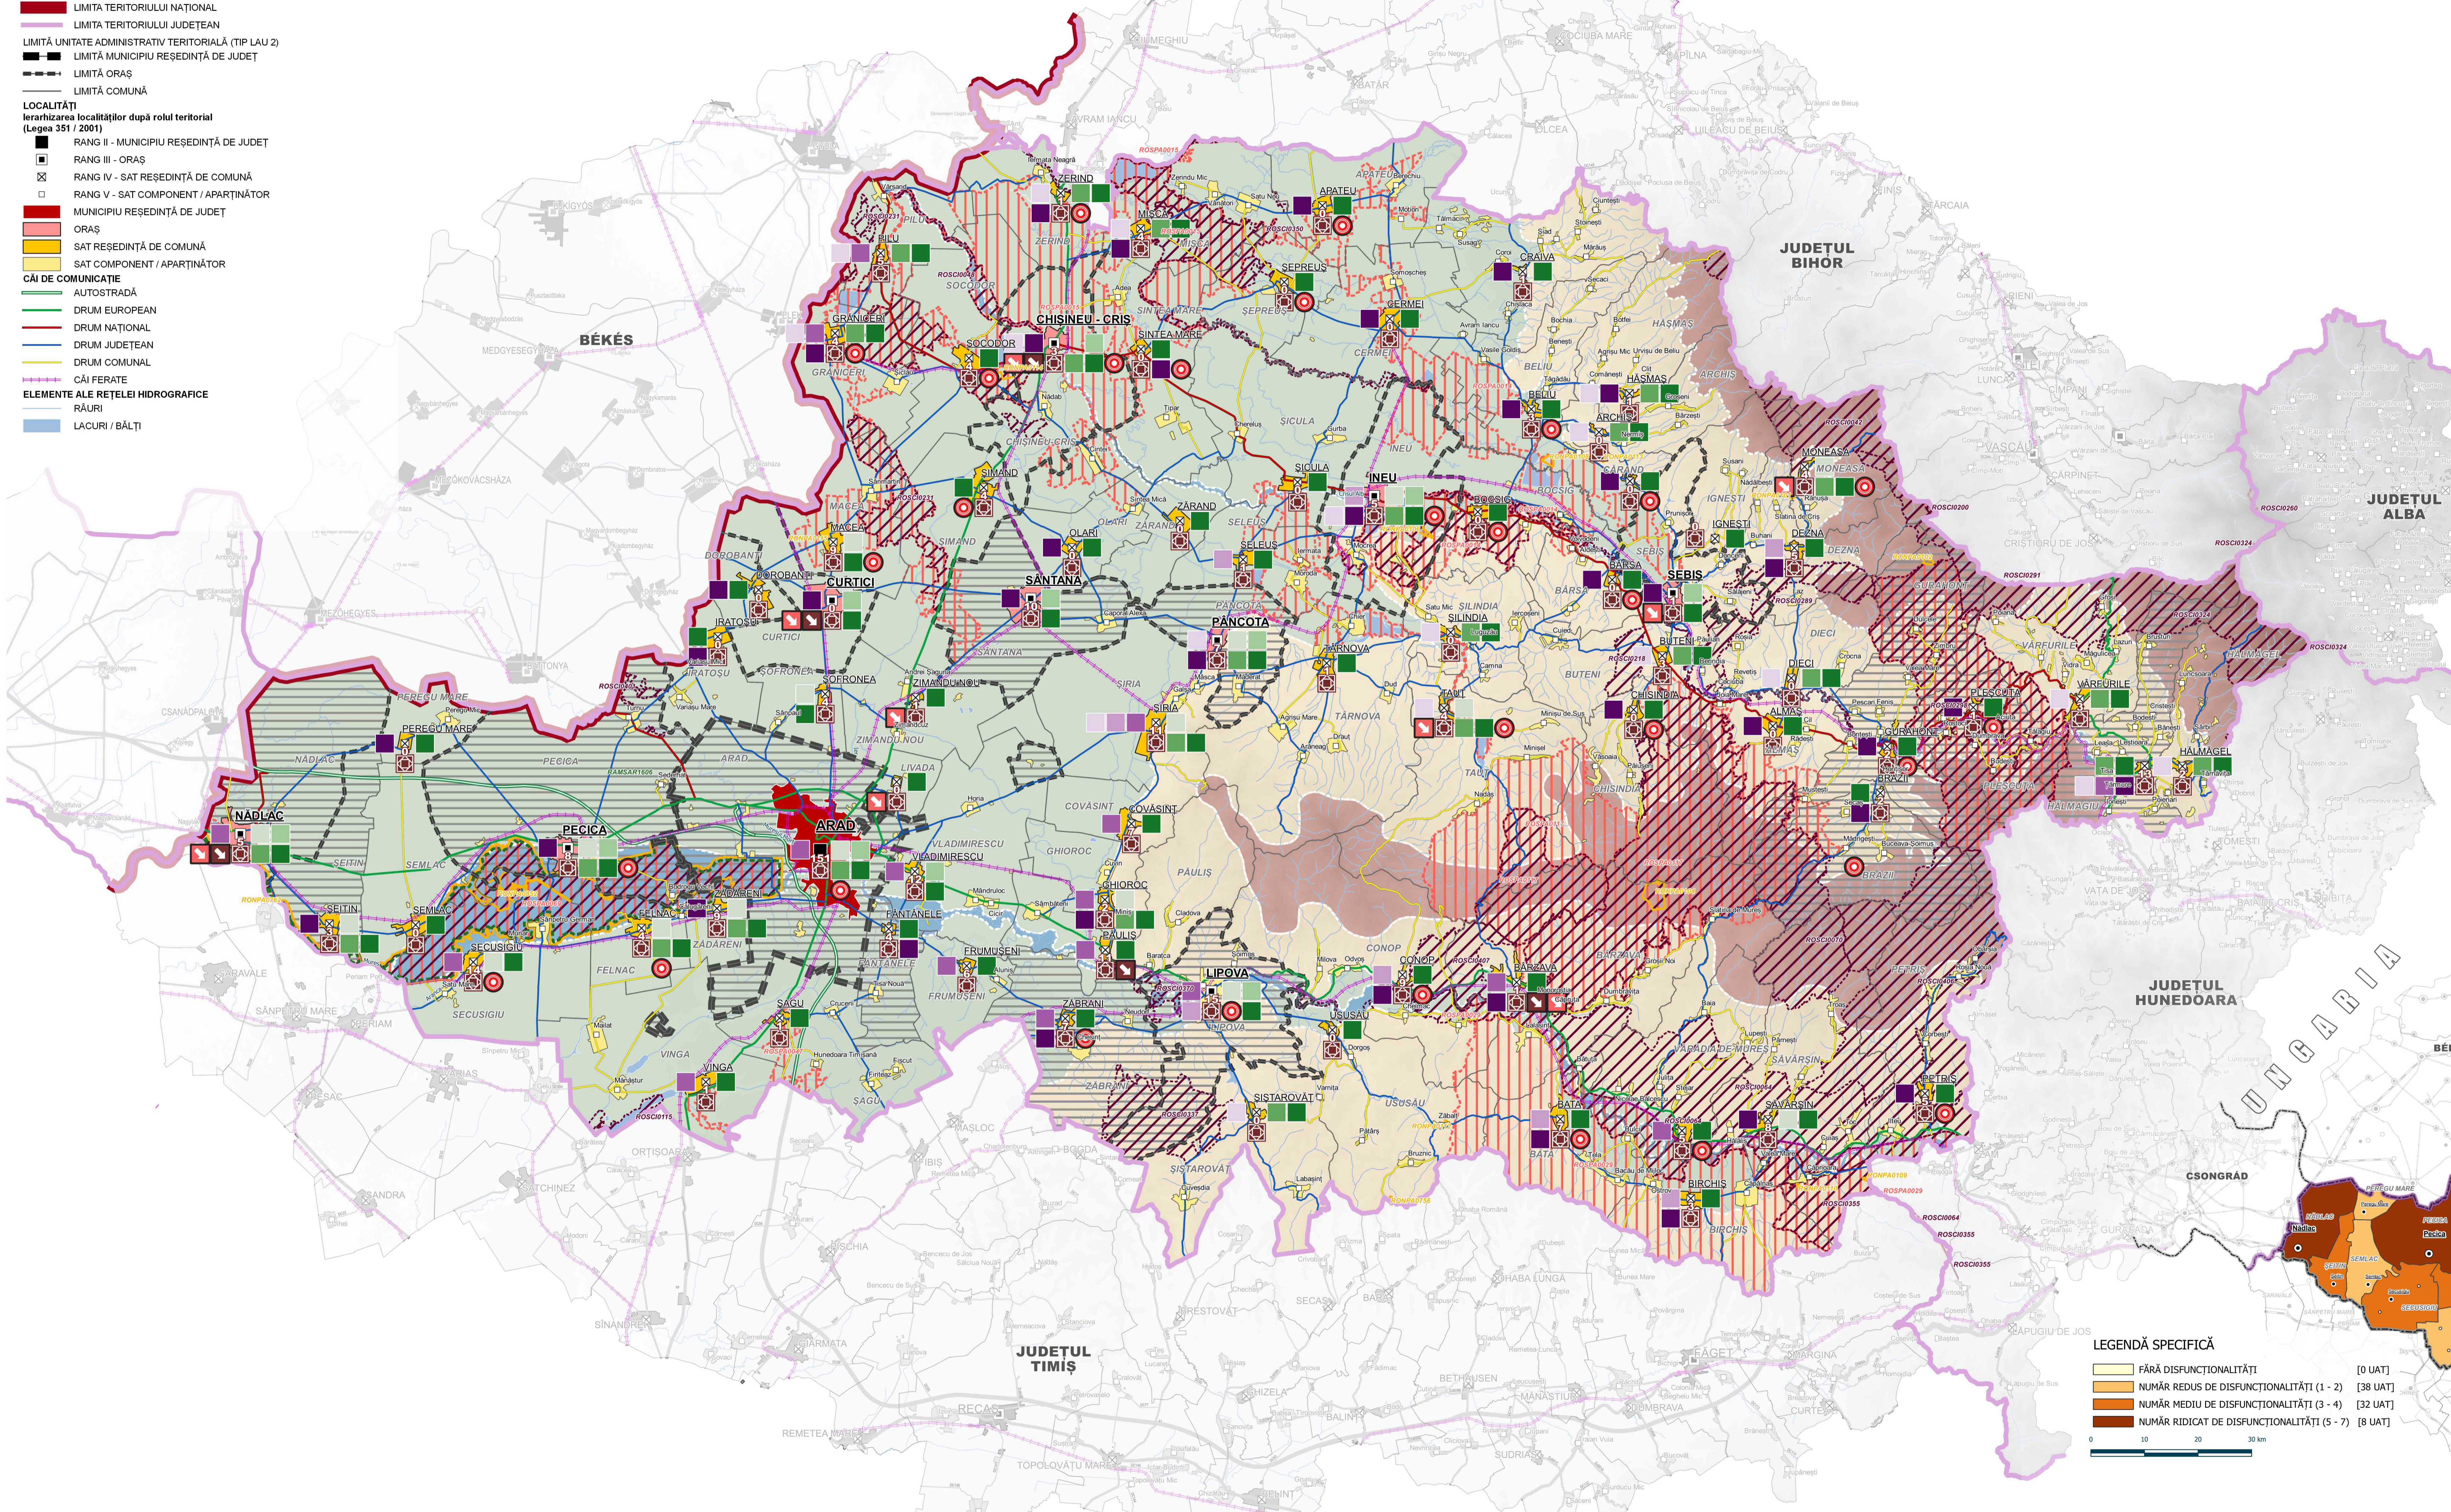

LEGENDĂ GENERALĂ

LIMITE

- LIMITA TERITORIULUI NAȚIONAL
- LIMITA TERITORIULUI JUDEȚEAN
- LIMITĂ UNITATE ADMINISTRATIV TERITORIALĂ (TIP LAU 2)
- LIMITĂ MUNICIPIU REȘEDINȚĂ DE JUDEȚ
- LIMITĂ ORAȘ
- LIMITĂ COMUNĂ

LOCALITĂȚI

Ierarhizarea localităților după rolul teritorial (Legea 351 / 2001)

- RANG II - MUNICIPIU REȘEDINȚĂ DE JUDEȚ
- RANG III - ORAȘ
- RANG IV - SAT REȘEDINȚĂ DE COMUNĂ
- RANG V - SAT COMPONENT / APARTINĂTOR

SAȚURI

- MUNICIPIU REȘEDINȚĂ DE JUDEȚ
- ORAȘ
- SAT REȘEDINȚĂ DE COMUNĂ
- SAT COMPONENT / APARTINĂTOR

CAI DE COMUNICĂȚIE

- AUTOSTRADĂ
- DRUM EUROPEAN
- DRUM NAȚIONAL
- DRUM JUDEȚEAN
- DRUM COMUNAL
- CAI FERATE
- LACURI / BĂLȚI

ELEMENTE ALE REȚELEI HIDROGRAFICE

- RĂURI
- LACURI / BĂLȚI

Nr. crt.	RP	SĂRUTĂ	LUAȚ	DISFUNCȚIONALITĂȚI SIGNIFICATIVE LA NIVELUL UAȚULUI JUDEȚULUI ARAD													TOTAL	
				D1	D2	D3	D4	D5	D6	D7	D8	D9	D10	D11	D12			
1	Comuna	10001	ARAD	x	x	x	x	x	x	x	x	x	x	x	x	x	x	13
2	Comuna	10002	CHISINEU-CRIS	x	x	x	x	x	x	x	x	x	x	x	x	x	x	13
3	Comuna	10003	SEBIS	x	x	x	x	x	x	x	x	x	x	x	x	x	x	13
4	Comuna	10004	ȘIBOT	x	x	x	x	x	x	x	x	x	x	x	x	x	x	13
5	Comuna	10005	ȘIBOT	x	x	x	x	x	x	x	x	x	x	x	x	x	x	13
6	Comuna	10006	ȘIBOT	x	x	x	x	x	x	x	x	x	x	x	x	x	x	13
7	Comuna	10007	ȘIBOT	x	x	x	x	x	x	x	x	x	x	x	x	x	x	13
8	Comuna	10008	ȘIBOT	x	x	x	x	x	x	x	x	x	x	x	x	x	x	13
9	Comuna	10009	ȘIBOT	x	x	x	x	x	x	x	x	x	x	x	x	x	x	13
10	Comuna	10010	ȘIBOT	x	x	x	x	x	x	x	x	x	x	x	x	x	x	13
11	Comuna	10011	ȘIBOT	x	x	x	x	x	x	x	x	x	x	x	x	x	x	13
12	Comuna	10012	ȘIBOT	x	x	x	x	x	x	x	x	x	x	x	x	x	x	13
13	Comuna	10013	ȘIBOT	x	x	x	x	x	x	x	x	x	x	x	x	x	x	13
14	Comuna	10014	ȘIBOT	x	x	x	x	x	x	x	x	x	x	x	x	x	x	13
15	Comuna	10015	ȘIBOT	x	x	x	x	x	x	x	x	x	x	x	x	x	x	13
16	Comuna	10016	ȘIBOT	x	x	x	x	x	x	x	x	x	x	x	x	x	x	13
17	Comuna	10017	ȘIBOT	x	x	x	x	x	x	x	x	x	x	x	x	x	x	13
18	Comuna	10018	ȘIBOT	x	x	x	x	x	x	x	x	x	x	x	x	x	x	13
19	Comuna	10019	ȘIBOT	x	x	x	x	x	x	x	x	x	x	x	x	x	x	13
20	Comuna	10020	ȘIBOT	x	x	x	x	x	x	x	x	x	x	x	x	x	x	13
21	Comuna	10021	ȘIBOT	x	x	x	x	x	x	x	x	x	x	x	x	x	x	13
22	Comuna	10022	ȘIBOT	x	x	x	x	x	x	x	x	x	x	x	x	x	x	13
23	Comuna	10023	ȘIBOT	x	x	x	x	x	x	x	x	x	x	x	x	x	x	13
24	Comuna	10024	ȘIBOT	x	x	x	x	x	x	x	x	x	x	x	x	x	x	13
25	Comuna	10025	ȘIBOT	x	x	x	x	x	x	x	x	x	x	x	x	x	x	13
26	Comuna	10026	ȘIBOT	x	x	x	x	x	x	x	x	x	x	x	x	x	x	13
27	Comuna	10027	ȘIBOT	x	x	x	x	x	x	x	x	x	x	x	x	x	x	13
28	Comuna	10028	ȘIBOT	x	x	x	x	x	x	x	x	x	x	x	x	x	x	13
29	Comuna	10029	ȘIBOT	x	x	x	x	x	x	x	x	x	x	x	x	x	x	13
30	Comuna	10030	ȘIBOT	x	x	x	x	x	x	x	x	x	x	x	x	x	x	13
31	Comuna	10031	ȘIBOT	x	x	x	x	x	x	x	x	x	x	x	x	x	x	13
32	Comuna	10032	ȘIBOT	x	x	x	x	x	x	x	x	x	x	x	x	x	x	13
33	Comuna	10033	ȘIBOT	x	x	x	x	x	x	x	x	x	x	x	x	x	x	13
34	Comuna	10034	ȘIBOT	x	x	x	x	x	x	x	x	x	x	x	x	x	x	13
35	Comuna	10035	ȘIBOT	x	x	x	x	x	x	x	x	x	x	x	x	x	x	13
36	Comuna	10036	ȘIBOT	x	x	x	x	x	x	x	x	x	x	x	x	x	x	13
37	Comuna	10037	ȘIBOT	x	x	x	x	x	x	x	x	x	x	x	x	x	x	13
38	Comuna	10038	ȘIBOT	x	x	x	x	x	x	x	x	x	x	x	x	x	x	13
39	Comuna	10039	ȘIBOT	x	x	x	x	x	x	x	x	x	x	x	x	x	x	13
40	Comuna	10040	ȘIBOT	x	x	x	x	x	x	x	x	x	x	x	x	x	x	13
41	Comuna	10041	ȘIBOT	x	x	x	x	x	x	x	x	x	x	x	x	x	x	13
42	Comuna	10042	ȘIBOT	x	x	x	x	x	x	x	x	x	x	x	x	x	x	13
43	Comuna	10043	ȘIBOT	x	x	x	x	x	x	x	x	x	x	x	x	x	x	13
44	Comuna	10044	ȘIBOT	x	x	x	x	x	x	x	x	x	x	x	x	x	x	13
45	Comuna	10045	ȘIBOT	x	x	x	x	x	x	x	x	x	x	x	x	x	x	13
46	Comuna	10046	ȘIBOT	x	x	x	x	x	x	x	x	x	x	x	x	x	x	13
47	Comuna	10047	ȘIBOT	x	x	x	x	x	x	x	x	x	x	x	x	x	x	13
48	Comuna	10048	ȘIBOT	x	x	x	x	x	x	x	x	x	x	x	x	x	x	13
49	Comuna	10049	ȘIBOT	x	x	x	x	x	x	x	x	x	x	x	x	x	x	13
50	Comuna	10050	ȘIBOT	x	x	x	x	x	x	x	x	x	x	x	x	x	x	13
51	Comuna	10051	ȘIBOT	x	x	x	x	x	x	x	x	x	x	x	x	x	x	13
52	Comuna	10052	ȘIBOT	x	x	x	x	x	x	x	x	x	x	x	x	x	x	13
53	Comuna	10053	ȘIBOT	x	x	x	x	x	x	x	x	x	x	x	x	x	x	13
54	Comuna	10054	ȘIBOT	x	x	x	x	x	x	x	x	x	x	x	x	x	x	13
55	Comuna	10055	ȘIBOT	x	x	x	x	x	x	x	x	x	x	x	x	x	x	13
56	Comuna	10056	ȘIBOT	x	x	x	x	x	x	x	x	x	x	x	x	x	x	13
57	Comuna	10057	ȘIBOT	x	x	x	x	x	x	x	x	x	x	x	x	x	x	13
58	Comuna	10058	ȘIBOT	x	x	x	x	x	x	x	x	x	x	x	x	x	x	13
59	Comuna	10059	ȘIBOT	x	x	x	x	x	x	x	x	x	x	x	x	x	x	13
60	Comuna	10060	ȘIBOT	x	x	x	x	x	x	x	x	x	x	x	x	x	x	13