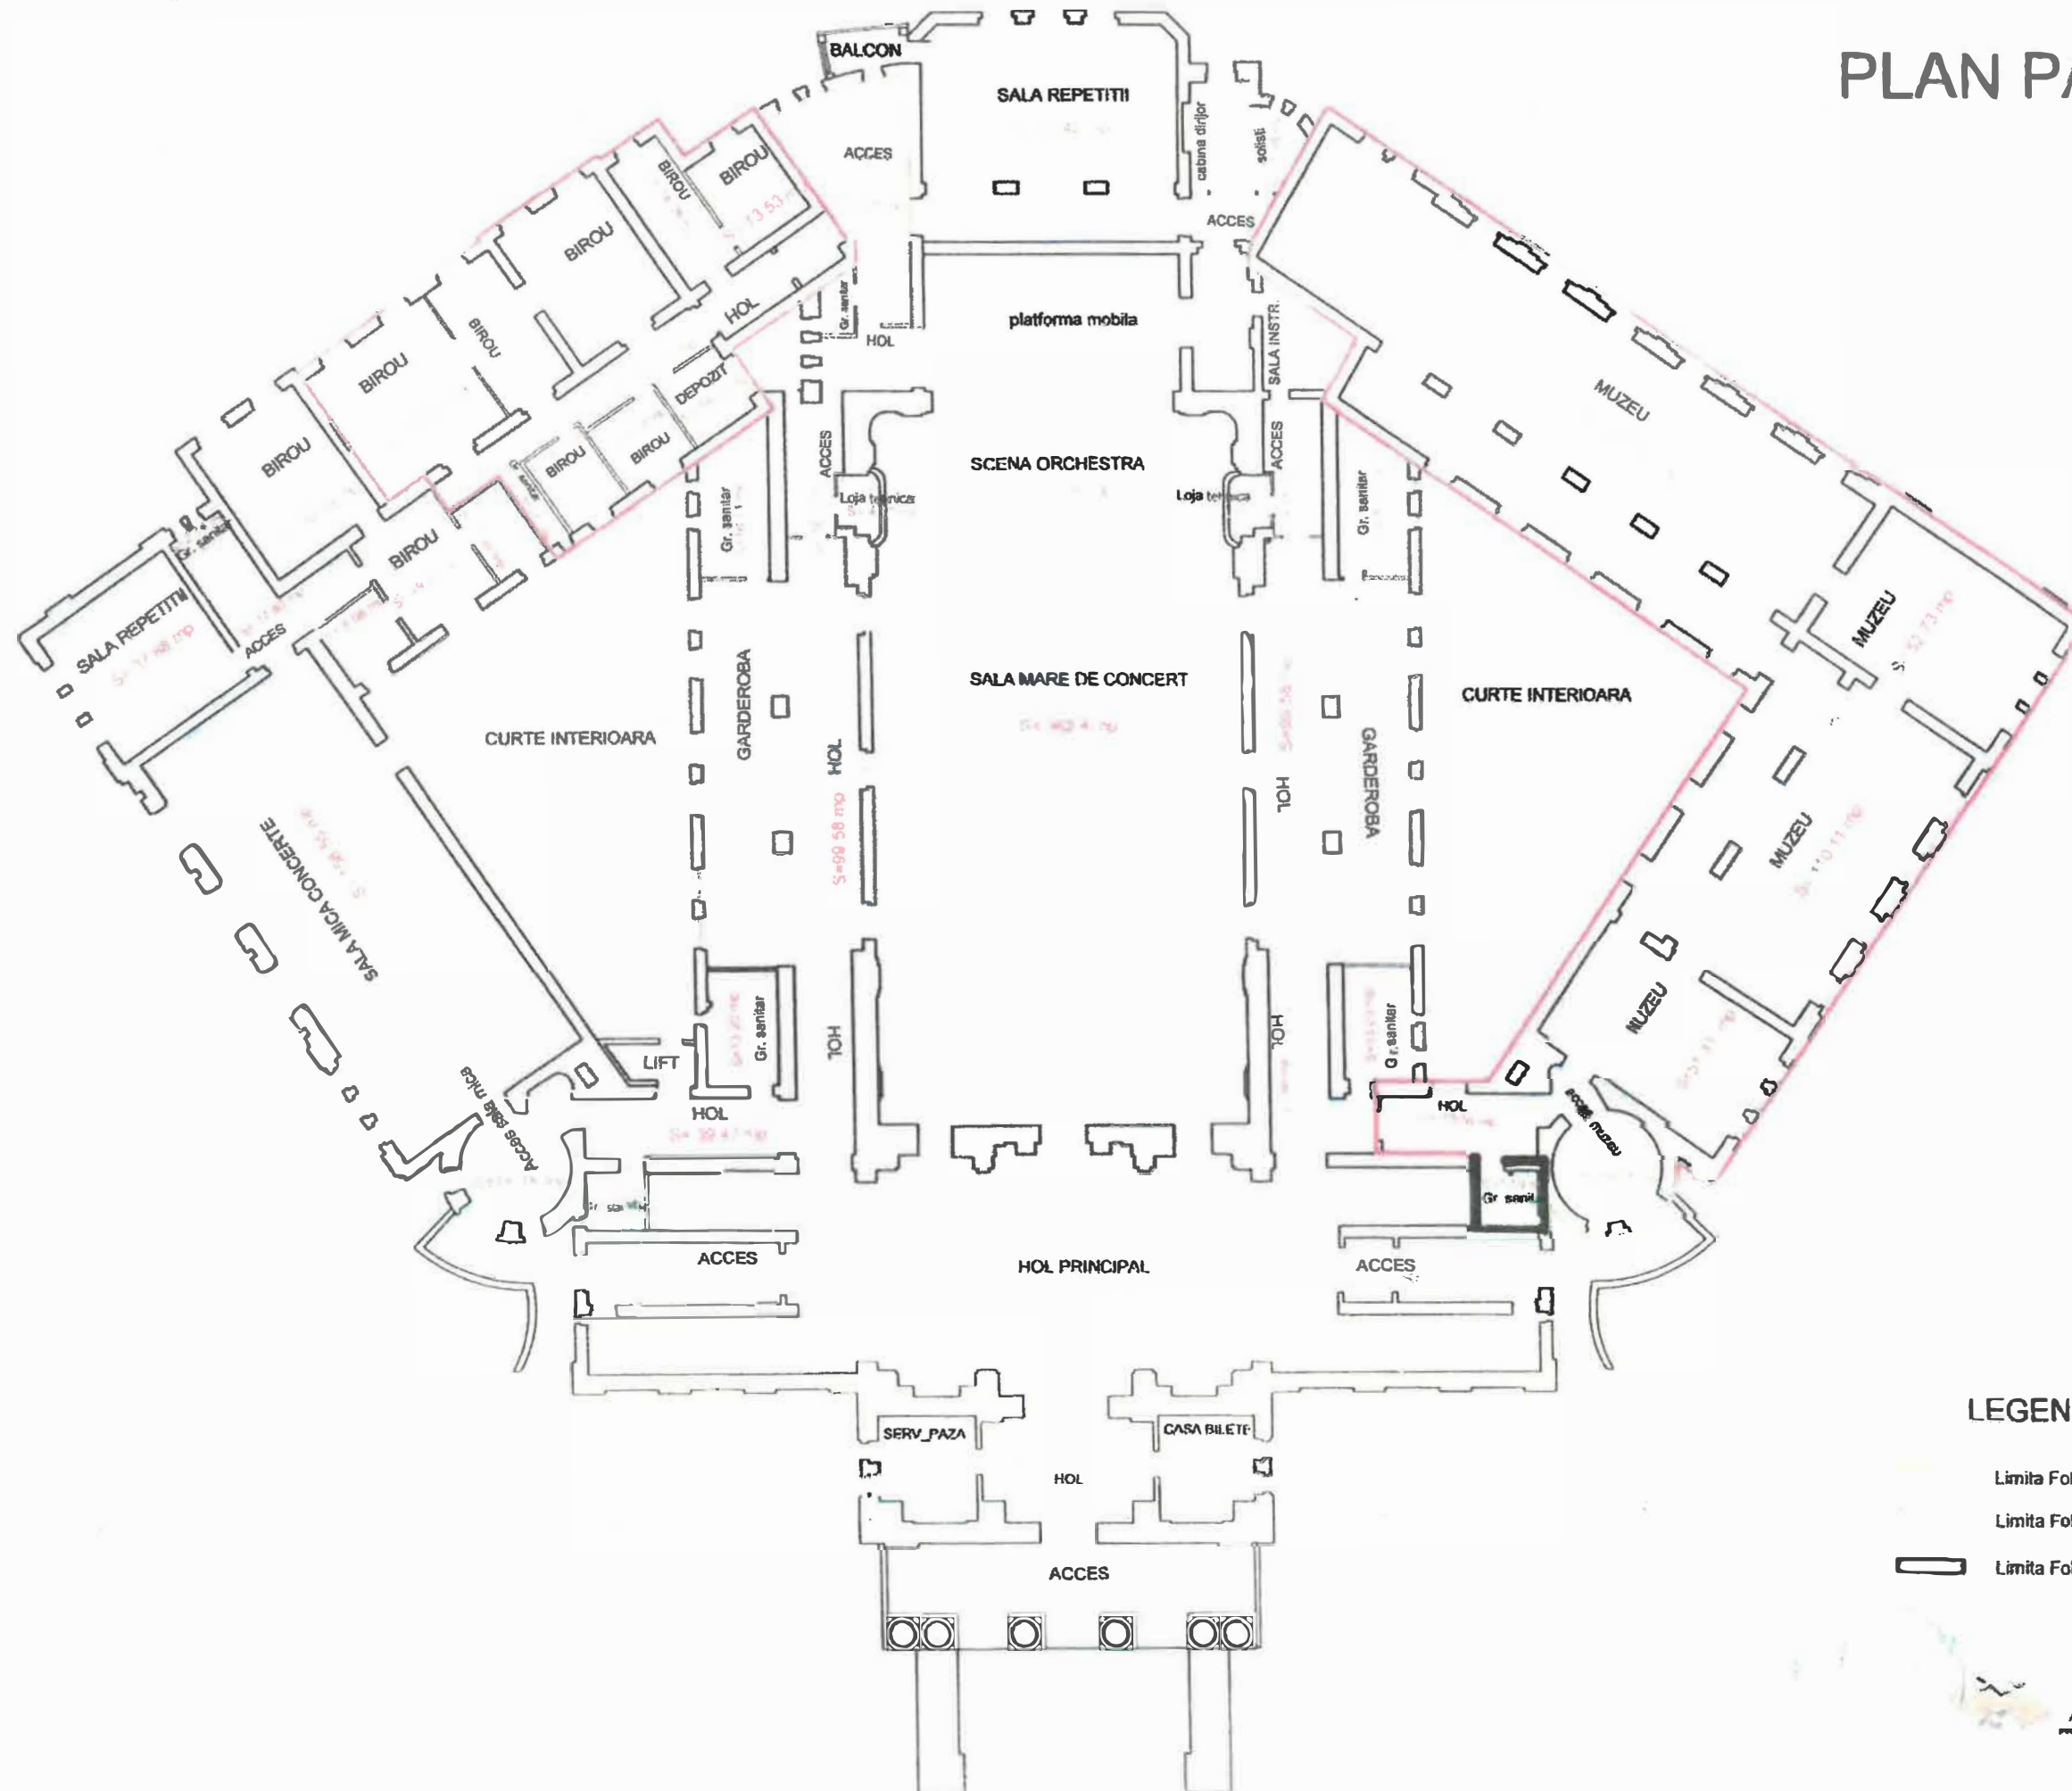

# PLAN PARTER

## LEGENDA

- Limita Fol. Comuna - Sc=28 mp
- Limita Fol. Muzeu Sc = 796 mp
- Limita Fol. Filarmonica -Sc=2161 mp